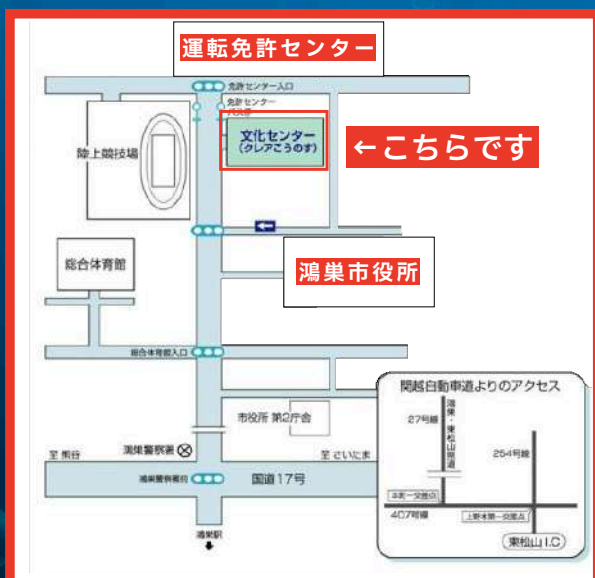

検索

こちらの用紙でもお申込みいただけます

お申込み FAX **048-861-2110**

会社名	
住所	
電話番号	
代表者メール	
ご参加者氏名	

出展会社

- ・ 福井コンピュータ
- ・ アイサンテクノロジー
- ・ 建設システム
- ・ グレートスタージャパン
- ・ マイゾックス
- ・ セキド
- ・ 燈（あかり）
- ・ CHC Navigation
- ・ リペア&レンタルグループ
(埼玉測機社)
- ・ エレマテック

会場案内

会場

鴻巣市文化センター「クリアこうのす」
3F 会議室
鴻巣市中央 29 番 1 号
※無料駐車場 160 台

運転免許センターと鴻巣市役所との間
にあります